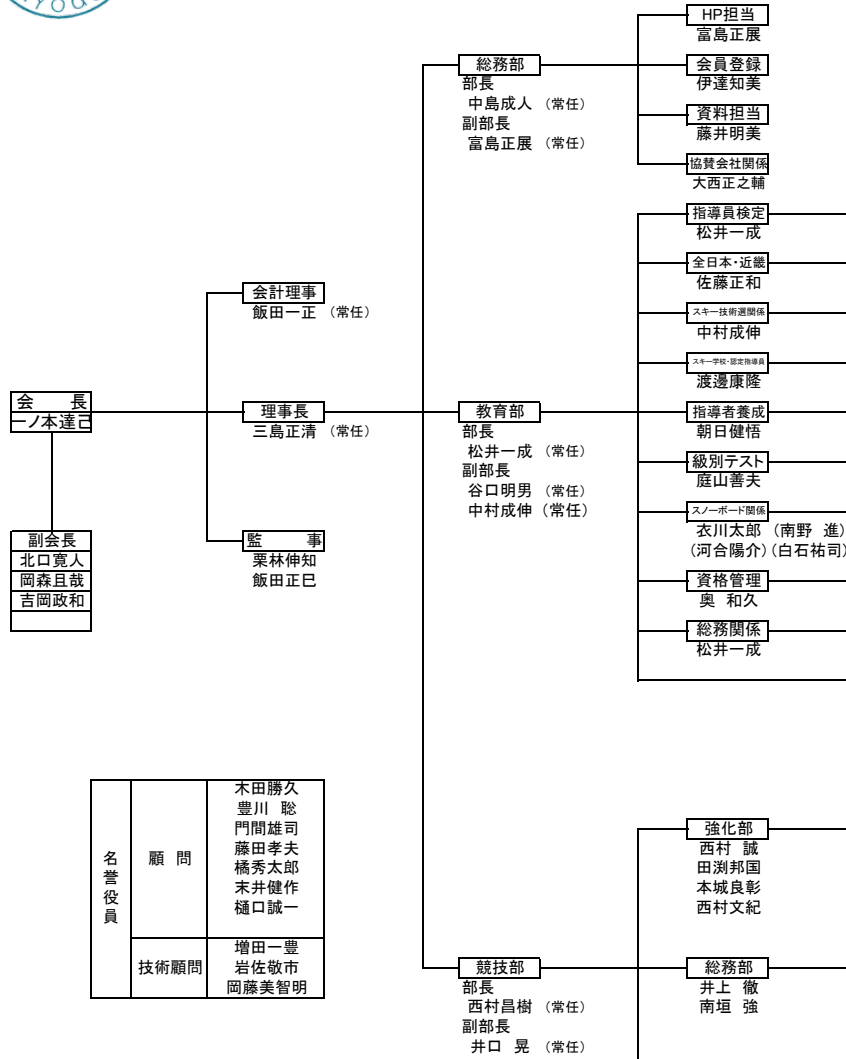

(一財)兵庫県スキー連盟組織図

名誉役員	顧問	木田勝久 豊川 聡 門間雄司 藤田孝夫 橋秀太郎 末井健作 樋口誠一
	技術顧問	増田一豊 岩佐敬市 岡藤美智明

上部団体・関連団体 役職担当	全日本スキー連盟	評議員	岡森且哉 (西田仁志)	
		スキー専門委員	佐藤正和	
		安全対策専門委員	米田幸雄	
		アルペン強化専門委員	西村昌樹	
	スキー・ボード技術員	朝日健悟	福田正行	
		中村成伸	楠 佑介	
		川瀆大介	吉田博和	
		河井智哉	安達和央	
	西谷健太郎	鈴野 拓		
	近畿ブロック協議会	理事	一ノ本達己	三島正清
		競技部会委員	西村昌樹	長友幸一
		教育部会委員	松井一成	佐藤正和
		スキー指導員会	三島正清	米田幸雄
	兵庫県スポーツ協会	評議員	吉岡政和	
		事務局担当者	井口 晃	
競技力向上委員		岡森且哉		
山の遭難対策協議会	委員	米田幸雄		
	自然公園指導員	岡森且哉 西村芳和		

朝日健悟	福田正行	中村成伸	井岡崇洋	川瀆大助
吉田博和	河井智哉	安達和央	西谷健太郎	鈴野 拓
浅井昭裕	折下一也	平川和仁	戸田善幸	飯田一正
福岡賢明	前川達久	細見基裕	平瀬智章	古家後 剛
清水雅彦	荒川吉郎	中尾哲也	坂田 旭	竹馬昌史
吉谷康志	森田千陽	常國晃央	飯田高治	小林 剛
楠 佑介				柳川裕子

小田恭平	北村 徹	下垣 学	高尾芳弘	井上謙治
西谷昌昭	片芝研作	西垣勲一	岩槻直樹	中井照智