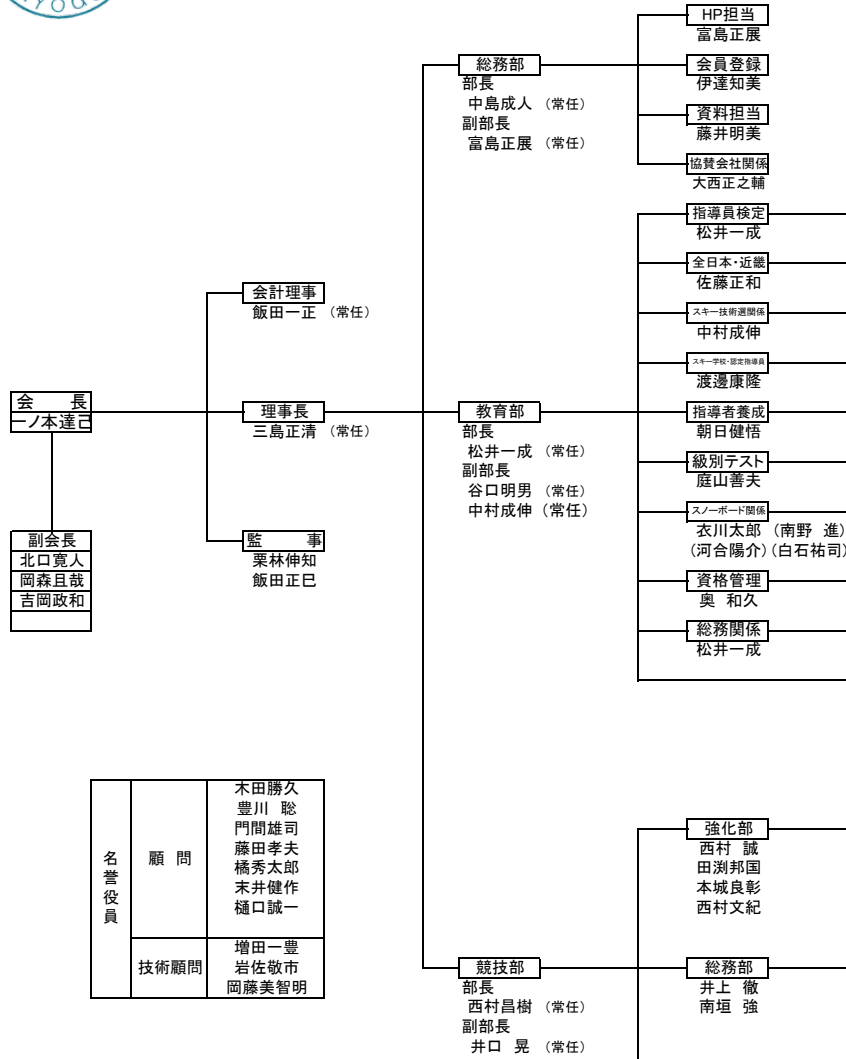

兵庫県スキー連盟組織図

名誉役員	顧問	木田勝久 豊川 聡 門間雄司 藤田孝夫 橋秀太郎 末井健作 樋口誠一
	技術顧問	増田一豊 岩佐敬市 岡藤美智明

上部団体・関連団体 役職担当	全日本スキー連盟	評議員	岡森且哉 (西田仁志)
		スキー専門委員	佐藤正和
		安全対策専門委員	米田幸雄
		アルペン強化専門委員	西村昌樹
	近畿ブロック協議会	理事	朝日健悟 福田正行 中村成伸 楠 佑介
		競技部会委員	川濱大介 吉田博和 河井智哉 安達和央
		教育部会委員	西谷健太郎 鈴野 拓
		スキー指導員会	一ノ本達己 三島正清
	兵庫県スポーツ協会	事務局担当者	井口 晃
		競技力向上委員	岡森且哉
山の遭難対策協議会	委員	米田幸雄	
	環境省自然環境局 自然公園指導員	岡森且哉 西村芳和	