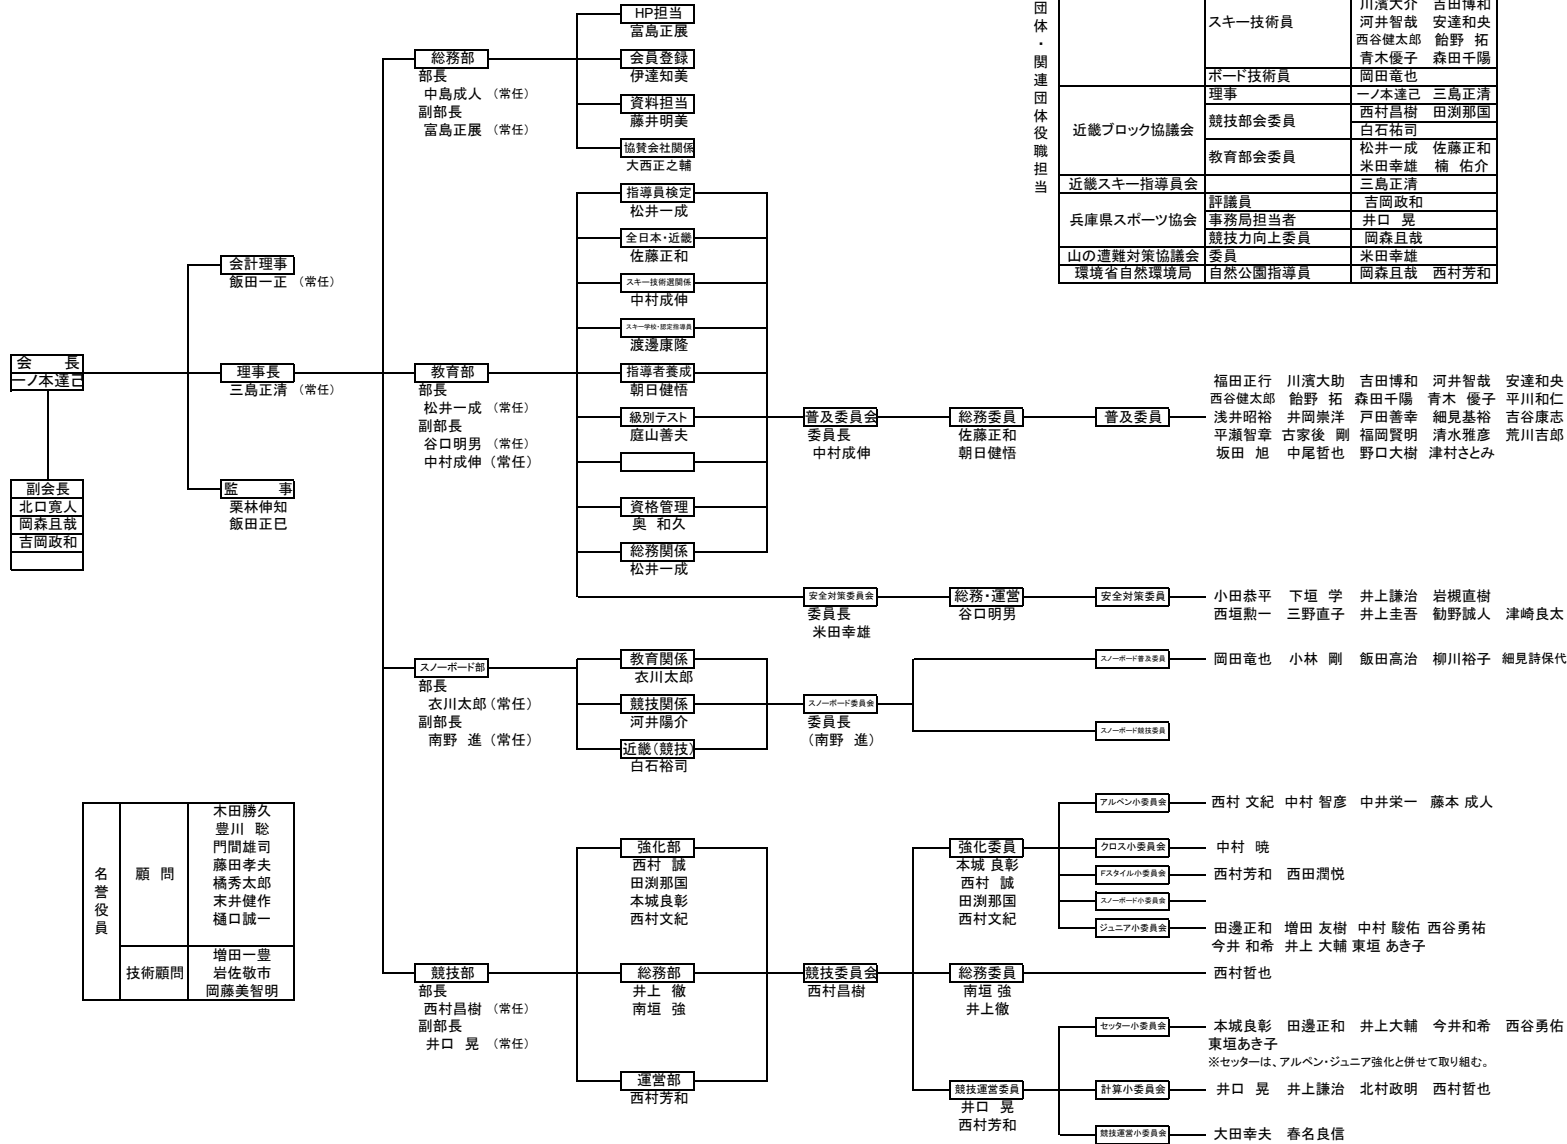

兵庫県スキー連盟組織図

上部団体・関連団体役職担当

全日本スキー連盟	評議員	岡森且哉
	スキー専門委員	佐藤正和
	安全対策専門委員	米田幸雄
	アルペン強化専門委員	西村昌樹
	スノーボード専門委員	楠 佑介
スキー技術員	中村成伸	福田正行
	川濱大介	吉田博和
	河井智哉	安達和央
	西谷健太郎	鈴野 拓
ボード技術員	青木優子	森田千陽
	岡田竜也	
近畿ブロック協議会	理事	一ノ本達巳 三島正清
	競技部会委員	西村昌樹 田淵那国
	教育部会委員	白石祐司
近畿スキー指導員会	教育部会委員	松井一成 佐藤正和 米田幸雄 楠 佑介
	理事	三島正清
兵庫県スポーツ協会	評議員	吉岡政和
	事務局担当者	井口 晃
山の遭難対策協議会	競技力向上委員	岡森且哉
	委員	米田幸雄
環境省自然環境局	自然公園指導員	岡森且哉 西村芳和