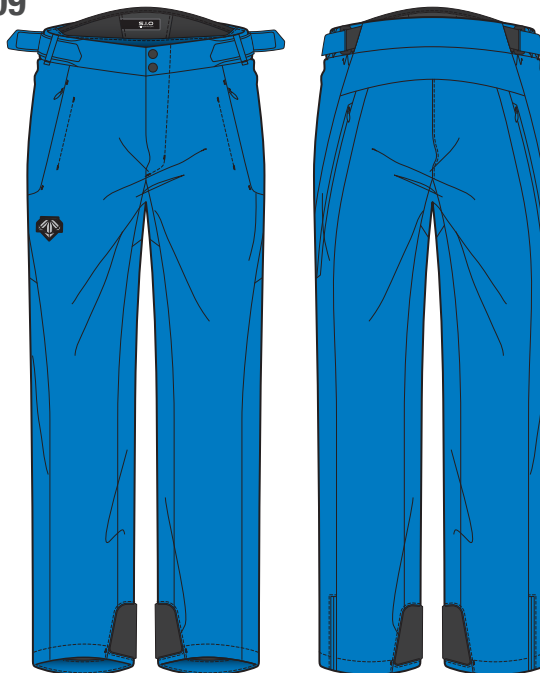

LINING タフタ(ポリエステル)

PROCESSING

耐水圧 10,000mm

透湿性 4,380g/m²/24h[A-1]

FEATURE

- HEATNAVI+
- 60g中綿
- スノーゲーター(袖口)
- 取り外しフード
- ムーブライナー(袖脇裏)
- 内ポケット
- クリティカルシームシールド
- ベンチレーション
- イージーリストアジャスター
- AG混起毛素材(口元)
- バックポケット
- バスケース*1
- ゴーグルポケット

※衿裏BLK固定

E40-1509 カラーコード：HYG

PANTS

SIZE

SSS / SS / S / M / L / O / XO

イレギュラーサイズにつきましては「SIZE TABLE」を参照下さい。

FABRIC

シルデューオックス(ポリエステル100%)

INSULATION 40g中綿(ポリエステル100%)

FEATURE

- HEATNAVI+
- 40g中綿
- エッジガード(3D)
- クリティカルシームシールド
- ベンチレーション
- スノーゲーター(裾裏)
- ムーブライナー(内股)

E40-1509

COLOR

- A** ブルー 6112
- B** ブルー 6112
- C** ブルー 6112
- D** ブルー 6112
- E** ブルー 6112

E40-1519

COLOR

- A** ブルー 6112
- B** ブルー 6112

E40-1519 カラーコード：HYG

PANTS

SIZE

SSS / SS / S / M / L / O / XO

イレギュラーサイズにつきましては「SIZE TABLE」を参照下さい。