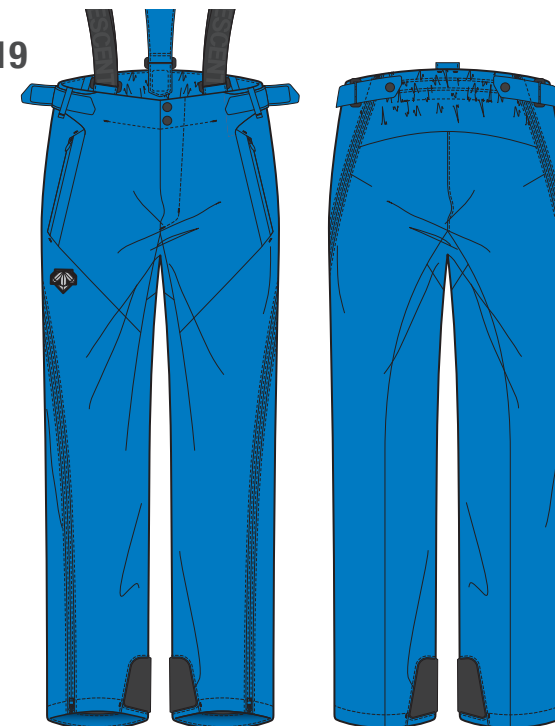

LINING タフタ(ポリエステル)

PROCESSING

耐水圧 10,000mm

透湿性 4,380g/m²/24h[A-1]

FEATURE

- HEATNAVI+
- 60g中綿
- スノーゲーター(袖口)
- 取り外しフード
- ムーブライナー(袖脇裏)
- 内ポケット
- クリティカルシームシールド
- ベンチレーション
- イージーリストアジャスター
- AG混起毛素材(口元)
- バックポケット
- バスケース*1
- ゴーグルポケット

INSULATION 40g中綿(ポリエステル100%)

FEATURE

- HEATNAVI+
- 40g中綿
- エッジガード(3D)
- クリティカルシームシールド
- ベンチレーション
- スノーゲーター(裾裏)
- ムーブライナー(内股)

E40-1509

COLOR

- A** ブルー 6112
- B** ブルー 6112
- C** ブルー 6112
- D** ブルー 6112
- E** ブルー 6112

E40-1519

COLOR

- A** ブルー 6112
- B** ブルー 6112

E40-1519 カラーコード：HYG

PANTS

SIZE

SSS / SS / S / M / L / O / XO

イレギュラーサイズにつきましては「SIZE TABLE」を参照下さい。

FABRIC

シルデューオックス(ポリエステル100%)

INSULATION 40g中綿(ポリエステル100%)

FEATURE

- HEATNAVI+
- 40g中綿
- エッジガード(3D)
- クリティカルシームシールド
- サイドフルオープン
- スノーゲーター(裾裏)
- ムーブライナー(内股)