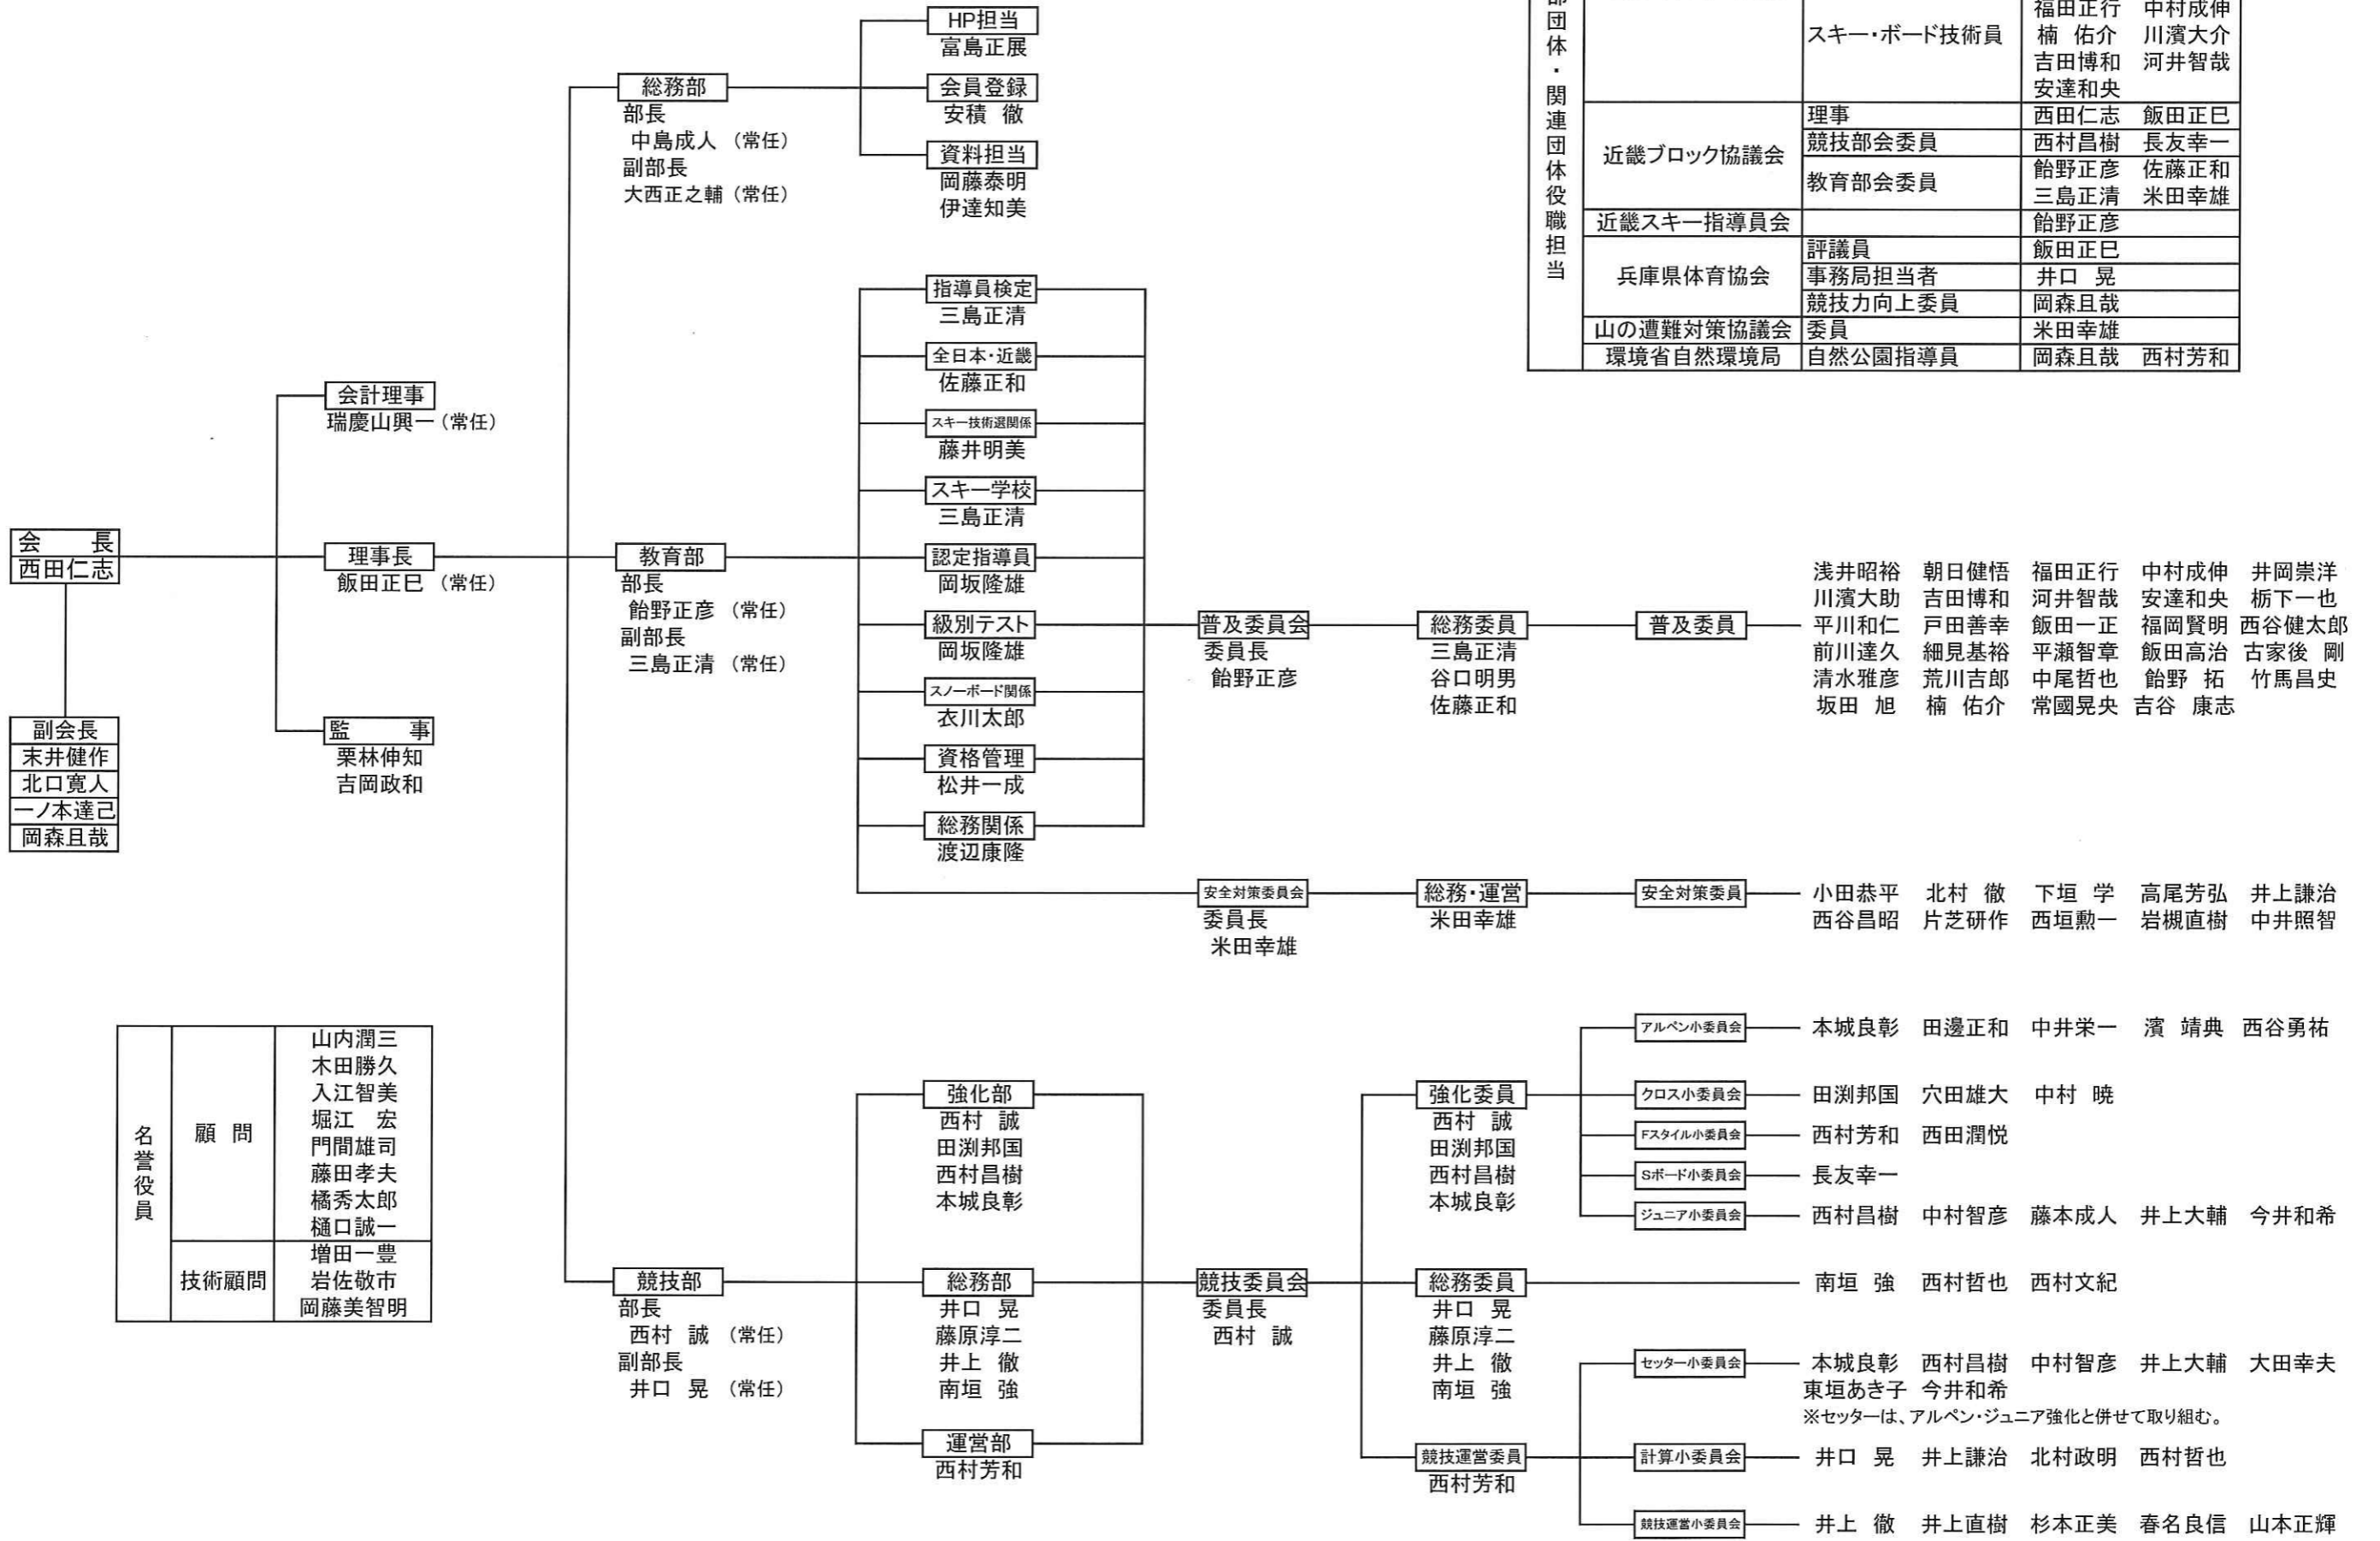

兵庫県スキー連盟組織図

名誉役員	顧問	山内潤三、木田勝久、入江智美、堀江 宏、門間雄司、藤田孝夫、橋秀太郎、樋口誠一、増田一豊
	技術顧問	岩佐敬市、岡藤美智明